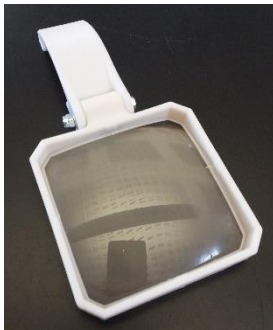

Tilbehør til Lumina-lamperne

Påhæftningslupper:
Lupper med fra 2 til
5,7 ganges forstør-
relse, der monteres
på lampens hoved.

Skærm der indsnævrer lyset fra lampen til en
smallere "kegle".

Tilpasningsstykke, der får Lumina-bordlampen til
at passe i et bredt sortiment af standere,
bordfødder og meget andet.