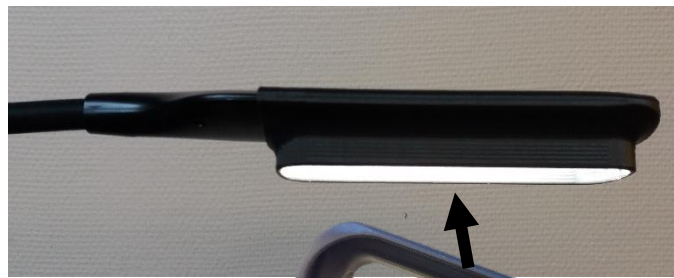

Tilbehør til Lumina-lamperne

Påhæftningslupper:
Lupper med fra 2 til
5,7 ganges forstør-
relse, der monteres
på lampens hoved.

Skærm der indsnævrer lyset fra lampen til en
smallere "kegle".

Tilpasningsstykke, der får Lumina-bordlampen til
at passe i et bredt sortiment af standere,
bordfødder og meget andet.