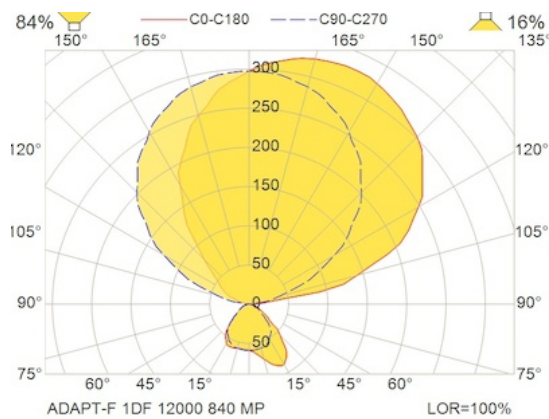

Kabel

Cable Description	2m-PVC-3×0.75-Schuko-
Kabel tværsnit (mm²)	0,75
Kabelende/stiktype	Schuko
Kabellængde (m)	2
kabelmateriale	PVC
Antal ledere	3
Kabeldiameter variation max. (mm)	7

Montering

Produktmontering	Gulv

Lagerdata

Nettovægt (kg)	23,092

Illustrationer