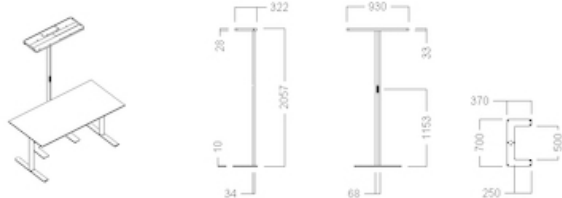

Kabel

Cable Description	2m-PVC-3×0.75-Schuko-
Kabel tværsnit (mm²)	0,75
Kabelende/stiktype	Schuko
Kabellængde (m)	2
kabelmateriale	PVC
Antal ledere	3
Kabeldiameter variation max. (mm)	7

Montering

Produktmontering	Gulv

Lagerdata

Nettovægt (kg)	23,092

Illustrationer