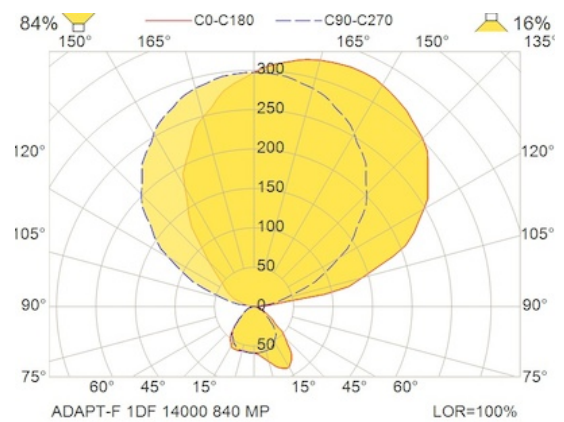

Kabel

Cable Description	2m-PVC-3×0.75-Schuko-
Kabel tværsnit (mm²)	0,75
Kabelende/stiktype	Schuko
Kabellængde (m)	2
kabelmateriale	PVC
Antal ledere	3
Kabeldiameter variation max. (mm)	7

Montering

Produktmontering	Gulv

Lagerdata

Nettovægt (kg)	23,092

Illustrationer